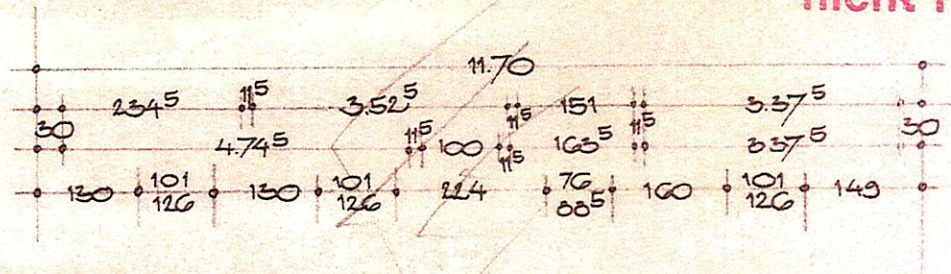

WESTEN
NORDEN

Stand sicher
Wärmeschu
und
Schallschu
nicht nachgew

Wandabschmurfing mit
2x8mm Ringelstahl

OBERGESCH.

OSTEN

ERDGESCH.